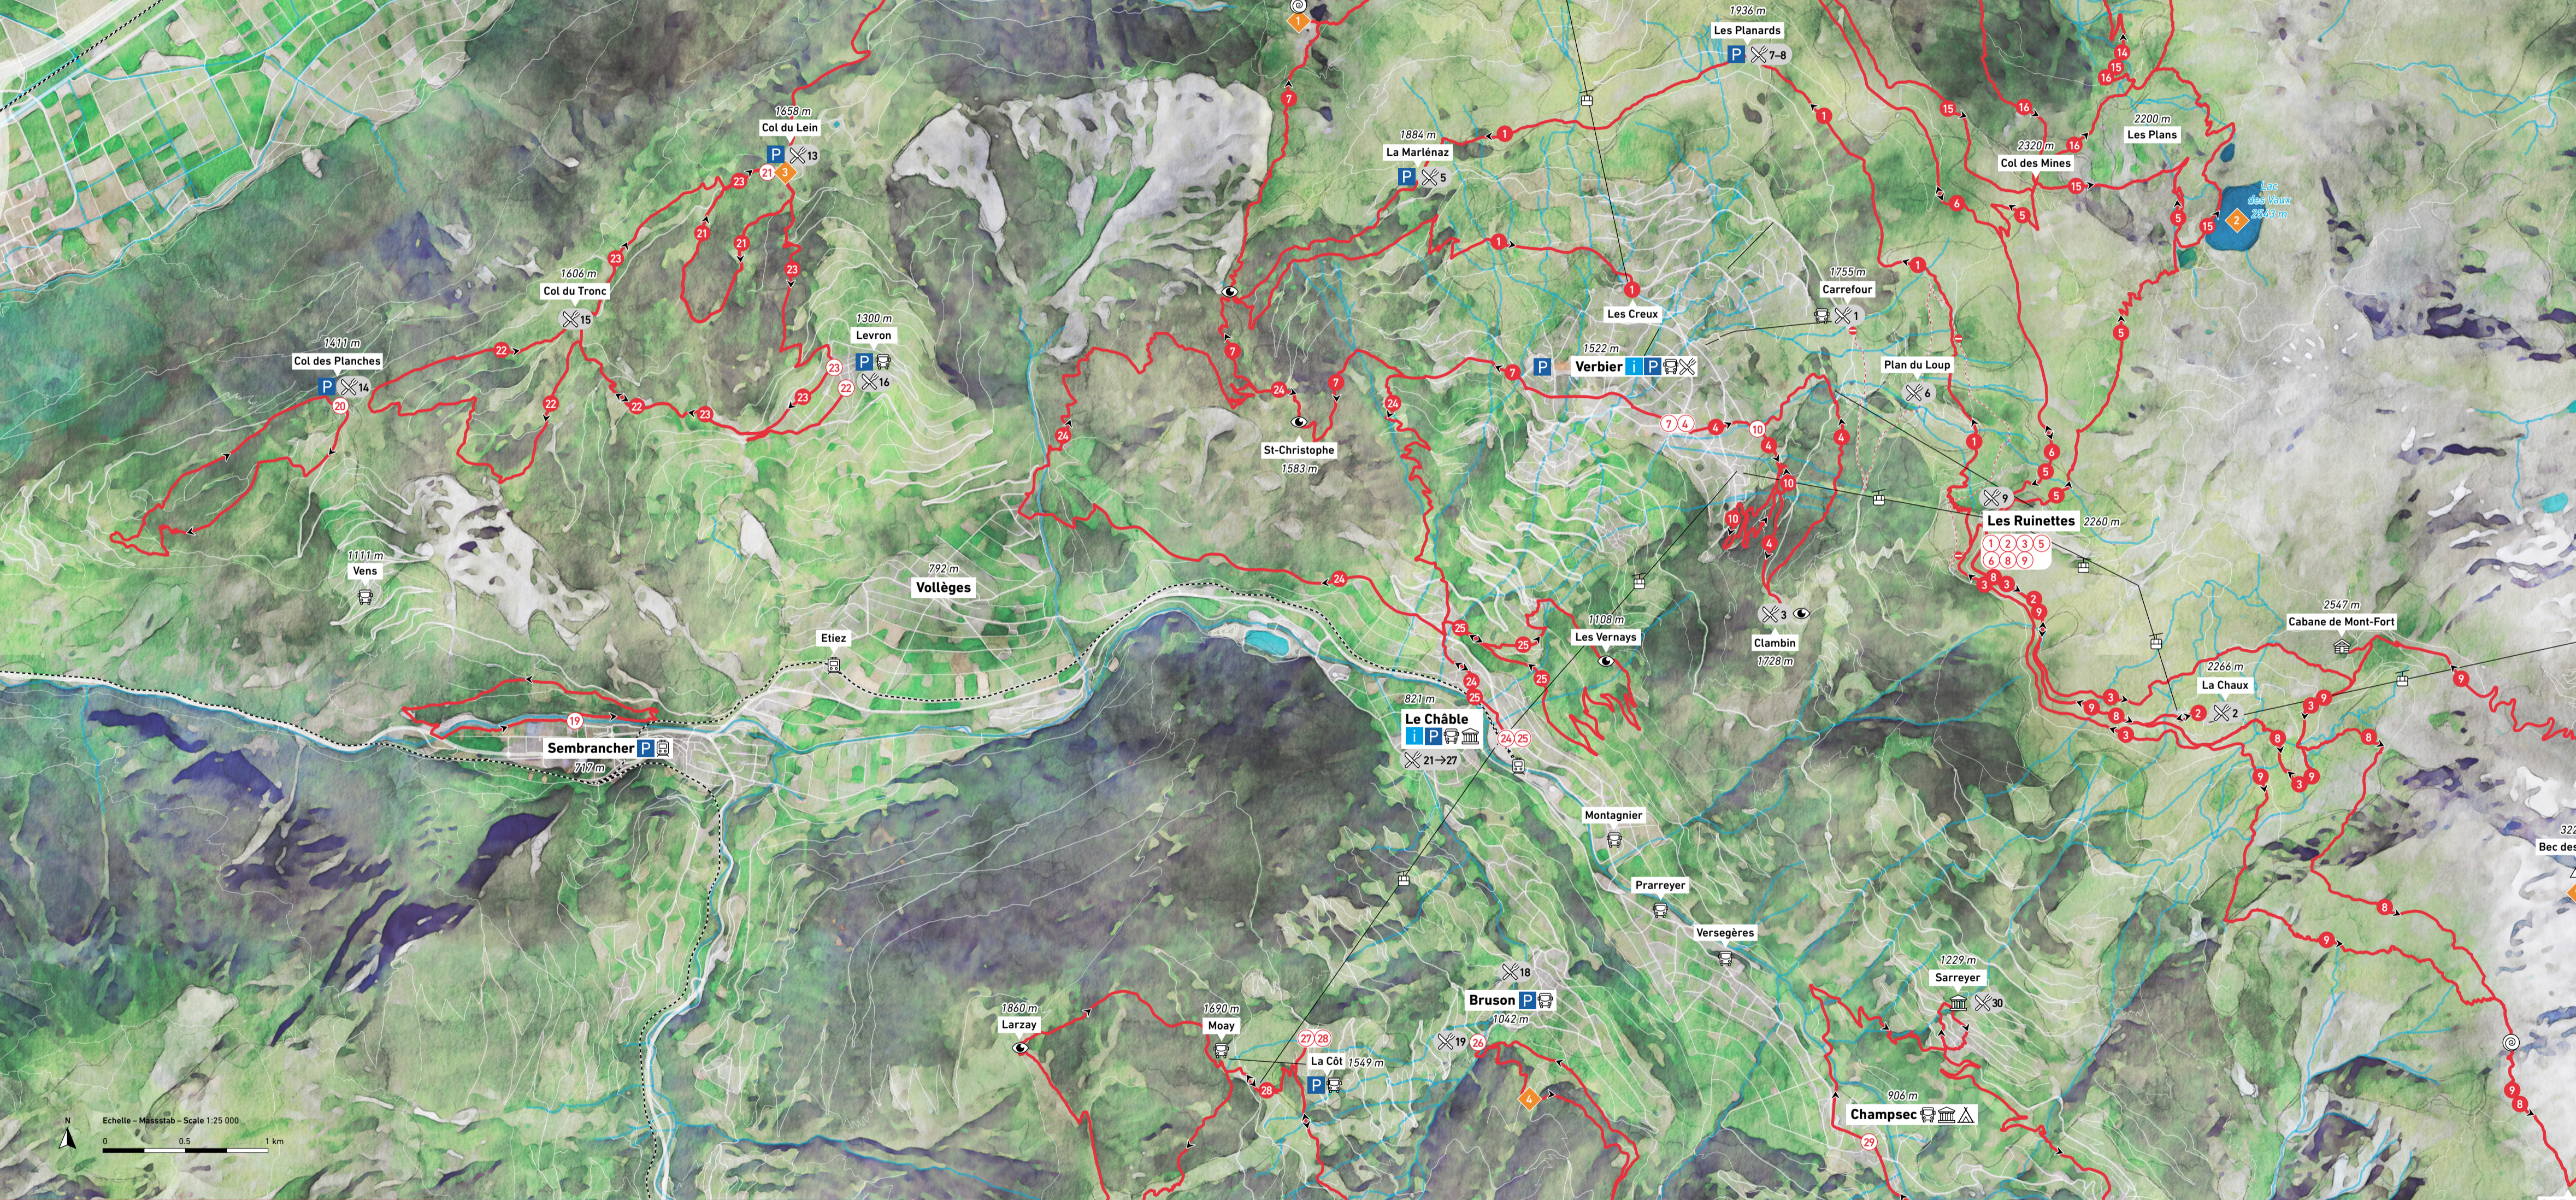

ITINÉRAIRES DE RANDONNÉES

Hiking trails | Wanderwege

Pictogrammes

Piktogramme

- Départ d'itinéraires - Itinerary departure - Streckenabfahrt
- Cabane - Mountain huts - Hütte
- Restaurant
- Point de vue - Point of view - Aussichtspunkt
- Sommet - Summit - Gipfel
- Camping - Campingsite - Campingplatz
- Musée - Museum - Museum
- Télécabine - Gondola - Gondel
- Train - Train - Zug
- Bus - Bus - Postauto
- Vertige - Vertigo - Höhenangst
- Passerelle - Hängebrücke - Suspension Bridge
- Office du tourisme - Tourist Office - Tourismbüro
- Parking
- Durée - Time - Zeit
- Dénivelé - Altitude difference - Höhenunterschied
- Boucle - Loop - Rundweg
- Aller-retour - Hin und zurück - Round trip
- Aller simple - One way - Einweg
- Poussette - Stroller - Kinderwagen
- Difficulté - Difficulty - Schwierigkeit
- Chemin de randonnée - Hiking trail - Wanderweg
- Chemin de randonnée de montagne - Mountain hiking trail - Bergwanderweg
- Chemin de randonnée alpine - Alpine hiking trail - Alpinwanderweg

VERBIER® Été - Summer - Sommer 2021

Ideas start the future.

The new fully electric Audi e-tron GT quattro. Discover now on audi.ch/e-tron-gt. Future is an attitude.

Remontées mécaniques
Ski lift companies
Tourismusbüro
Office du tourisme

Verbiér
1926 Verbiér
+41 27 775 25 11
+41 27 775 38 88
info@verbiér.ch
www.verbiér.ch

Val de Bagnes
Place de Curiala
1924 Le Châble
+41 27 775 38 70
info@valdebagne.ch
www.valdebagne.ch

La Tzoumaz
Route du Tzoumaz 18
1918 La Tzoumaz
+41 27 305 16 00
info@latzoumaz.ch
www.latzoumaz.ch

Secours
Police
117
144