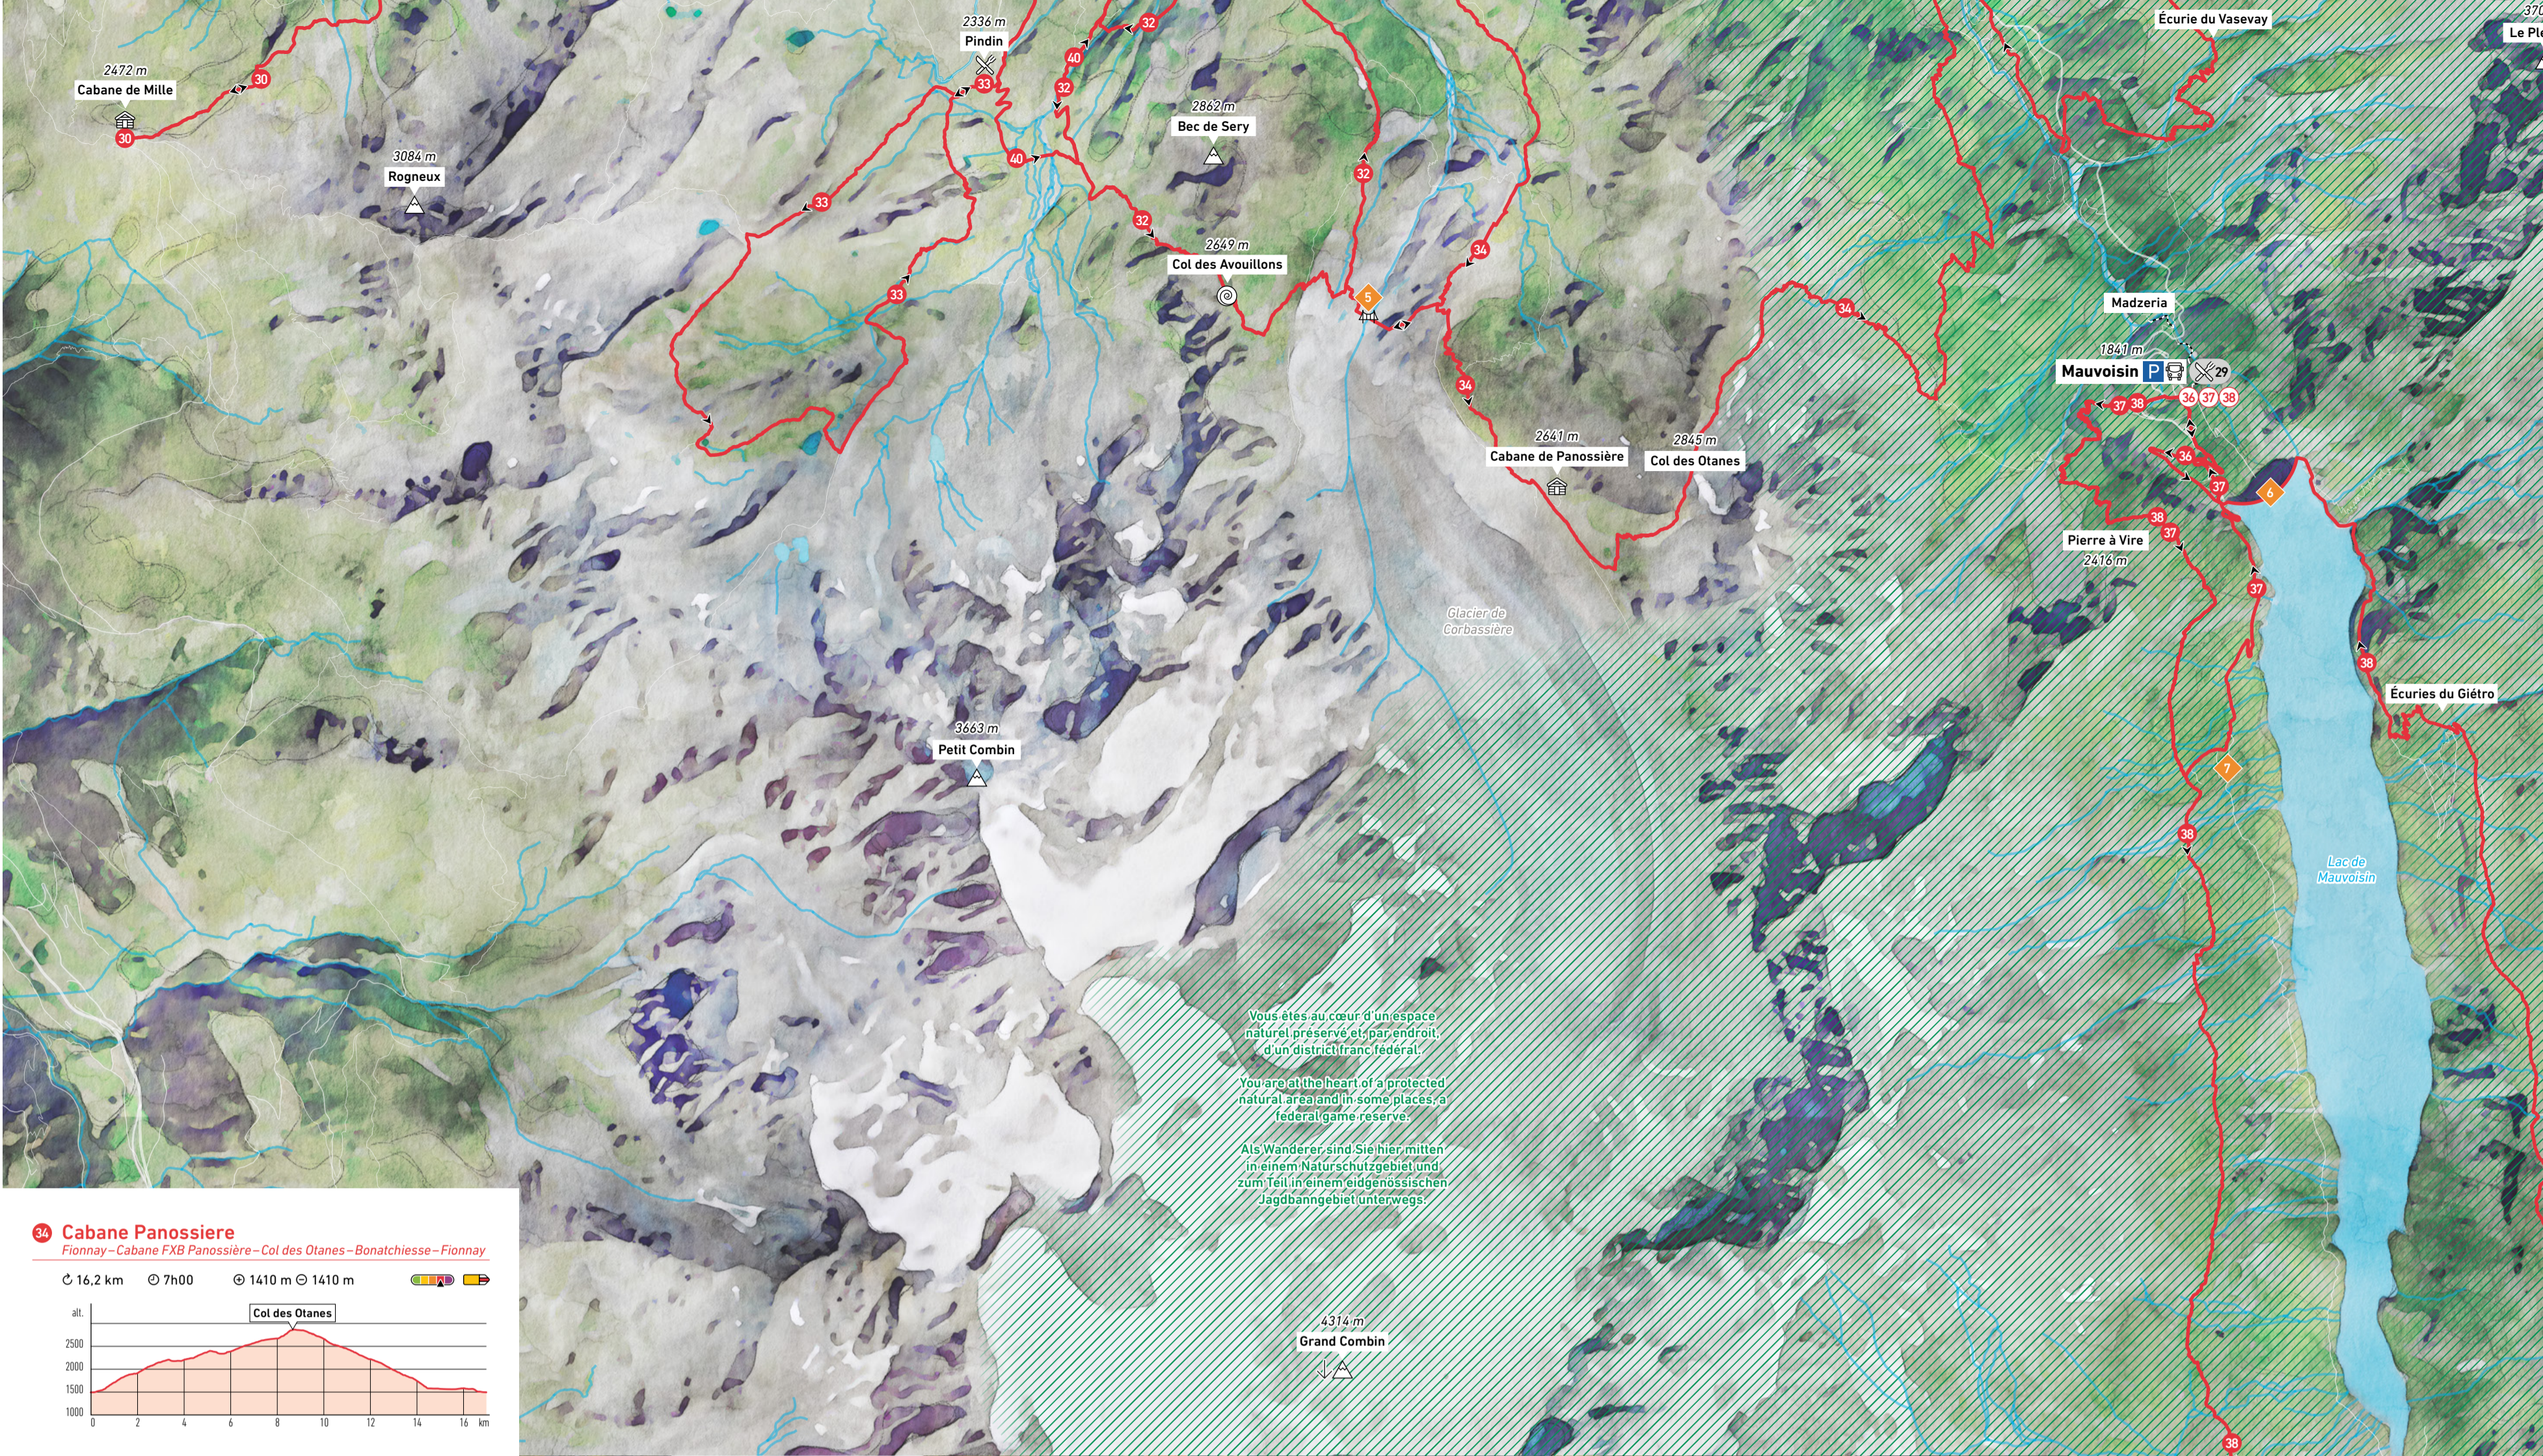

3 Bec des Rosses

Its legendary north face hosts the final of the Freeride World Tour every winter.

34 Cabane Panossière

16.2 km 7h00 1410 m 1410 m

35 Tour des écuries du Crêt et Vasey

9 km 3h45 840 m 840 m

36 Champsec-Sarreyer-Lourtier

10 km 3h15 450 m 450 m

37 Pierre à Vire

7 km 3h00 500 m 500 m

38 Cabane de Mille-Goli de Servay

Brunet-Goli de Servay-Cabane de Mille

7 km 4h50 641 m 641 m

39 Goli de Servay

25 km 9h30 1737 m 1737 m

40 Tour du Lac de Mauvoisin

25 km 9h30 1737 m 1737 m

41 Tour du Bec de Sery

10.3 km 4h00 650 m 650 m

42 Lac de Crête Sèche

Cabane Chanrion-Prise d'eau d'Otemma-Lac de Crête Sèche-Prise d'eau d'Otemma-Cabane Chanrion

7.3 km 2h20 310 m 310 m

43 Petit tour des Lacs

Cabane Brunet-Pindin-Goli d'Agel-Lac des Oujets-Pindin-Cabane Brunet

5.6 km 3h15 820 m 820 m

44 Tour de Sery

Suire Tour de Sery

5.6 km 2h00 340 m 340 m

45 Petit Combin

Petit Combin

4.374 m

46 Grand Combin

Grand Combin

4374 m

47 Croix de Six Blanc-Larzai

La Côt-Moay-Moneyu-Croix du Six Blanc-Pasay-Larzay-Moay-La Côt

9.7 km 3h45 680 m 680 m

48 Tour des écuries du Crêt et Vasey

Bonathiesse-Ecuries du Crêt-Ecuries du Vasey-Bonathiesse

9 km 3h45 840 m 840 m

49 Champsec-Sarreyer-Lourtier

Champsec-Le Planchamp-Sarreyer-Lourtier-La Sasse-Champsec

10 km 3h15 450 m 450 m

50 Pierre à Vire

Mauvoisin-Pierre à Vire-Ecuries de la Lia-Barrage de Mauvoisin-Mauvoisin

7 km 3h00 500 m 500 m

51 Cabane de Mille-Goli de Servay

Brunet-Goli de Servay-Cabane de Mille

7 km 4h50 641 m 641 m

52 Goli de Servay

Mauvoisin-Pierre à Vire-La Tessette-Cabane Chanrion-Col de Todelnet-Ecuries du Giéto-Barrage de Mauvoisin-Mauvoisin

25 km 9h30 1737 m 1737 m

53 Tour du Lac de Mauvoisin

Mauvoisin-Pierre à Vire-La Tessette-Cabane Chanrion-Col de Todelnet-Ecuries du Giéto-Barrage de Mauvoisin-Mauvoisin

25 km 9h30 1737 m 1737 m

54 Tour du Bec de Sery

Cabane Brunet-Col des Avouillons-Passerelle de Corbassière-Passerelle de Sery-Cabane Brunet

10.3 km 4h00 650 m 650 m

55 Lac de Crête Sèche

Cabane Chanrion-Prise d'eau d'Otemma-Lac de Crête Sèche-Prise d'eau d'Otemma-Cabane Chanrion

7.3 km 2h20 310 m 310 m

56 Petit tour des Lacs

Cabane Brunet-Pindin-Goli d'Agel-Lac des Oujets-Pindin-Cabane Brunet

5.6 km 3h15 820 m 820 m

57 Tour de Sery

Suire Tour de Sery

5.6 km 2h00 340 m 340 m

58 Petit Combin

Petit Combin

4374 m

59 Grand Combin

Grand Combin

4374 m

60 Croix de Six Blanc-Larzai

La Côt-Moay-Moneyu-Croix du Six Blanc-Pasay-Larzay-Moay-La Côt

9.7 km 3h45 680 m 680 m

61 Tour des écuries du Crêt et Vasey

Bonathiesse-Ecuries du Crêt-Ecuries du Vasey-Bonathiesse

9 km 3h45 840 m 840 m

62 Champsec-Sarreyer-Lourtier

Champsec-Le Planchamp-Sarreyer-Lourtier-La Sasse-Champsec

10 km 3h15 450 m 450 m

63 Pierre à Vire

Mauvoisin-Pierre à Vire-Ecuries de la Lia-Barrage de Mauvoisin-Mauvoisin

7 km 3h00 500 m 500 m

64 Cabane de Mille-Goli de Servay

Brunet-Goli de Servay-Cabane de Mille

7 km 4h50 641 m 641 m

65 Goli de Servay

Mauvoisin-Pierre à Vire-La Tessette-Cabane Chanrion-Col de Todelnet-Ecuries du Giéto-Barrage de Mauvoisin-Mauvoisin

25 km 9h30 1737 m 1737 m

66 Tour du Lac de Mauvoisin