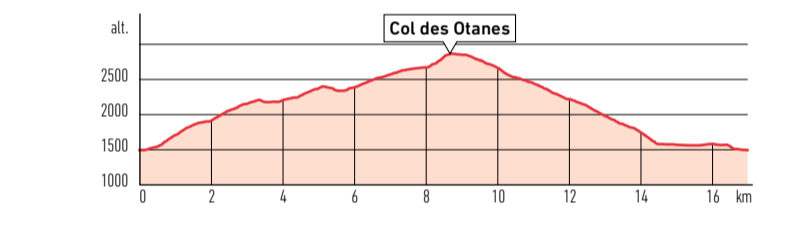

1 Pierre Avoi

Stunning vantage point over the Rhône Valley, with views of Verbier and Val de Bagnes.

2 Passerelle de Corbassière

Suspended above the glacier of the same name, this concrete giant connects the mountain huts of Brunet and Panossière.

3 Bec des Rosses

Its legendary north face hosts the final of the Freeride World Tour every winter.

34 Cabane Panossière

16.2 km 7h00 1410 m 1410 m

35 Tour des écuries du Crêt et Vasey

9 km 3h45 840 m 840 m

36 Champsec-Sarreyer-Lourtier

10 km 3h15 450 m 450 m

37 Pierre à Vire

7 km 3h00 500 m 500 m

38 Cabane de Mille-Goli de Servay

Brunet-Goli de Servay-Cabane de Mille

7 km 4h50 641 m 641 m

39 Goli de Servay

25 km 9h30 1737 m 1737 m

40 Tour du Lac de Mauvoisin

25 km 9h30 1737 m 1737 m

41 Tour du Bec de Sery

10.3 km 4h00 650 m 650 m

42 Lac de Crête Sèche

Cabane Chanrion-Prise d'eau d'Otemma-Lac de Crête Sèche-Prise d'eau d'Otemma-Cabane Chanrion

7.3 km 2h20 310 m 310 m

43 Petit tour des Lacs

Cabane Brunet-Pindin-Goli d'Agel-Lac des Oujets-Pindin-Cabane Brunet

5.6 km 3h15 820 m 820 m

44 Tour de Sery

Suire Tour de Sery

5.6 km 2h00 340 m 340 m

45 Petit Combin

Petit Combin

4.374 m

46 Grand Combin

Grand Combin

4374 m

47 Croix de Six Blanc-Larzai

La Côt-Moay-Moneyu-Croix du Six Blanc-Pasay-Larzay-Moay-La Côt

9.7 km 3h45 680 m 680 m

48 Tour des écuries du Crêt et Vasey

Bonathiesse-Ecuries du Crêt-Ecuries du Vasey-Bonathiesse

9 km 3h45 840 m 840 m

49 Champsec-Sarreyer-Lourtier

Champsec-Le Planchamp-Sarreyer-Lourtier-La Sasse-Champsec

10 km 3h15 450 m 450 m

50 Pierre à Vire

Mauvoisin-Pierre à Vire-Ecuries de la Lia-Barrage de Mauvoisin-Mauvoisin

7 km 3h00 500 m 500 m

51 Cabane de Mille-Goli de Servay

Brunet-Goli de Servay-Cabane de Mille

7 km 4h50 641 m 641 m

52 Goli de Servay